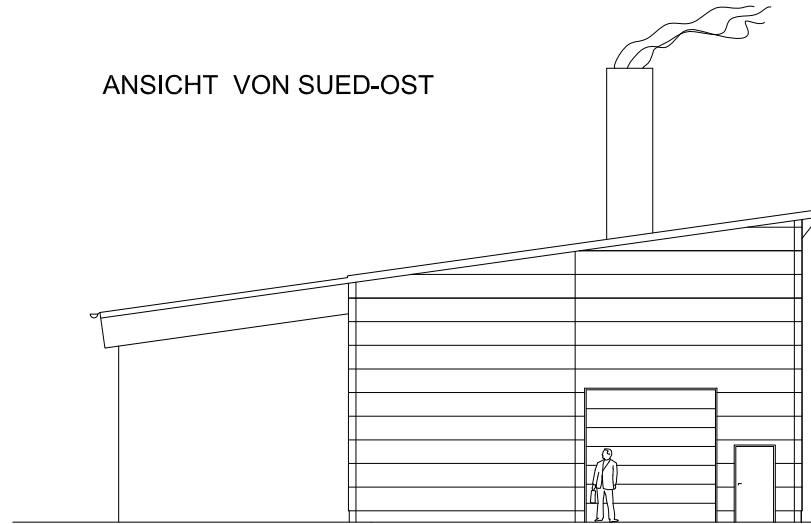

ANSICHT VON SUED-OST